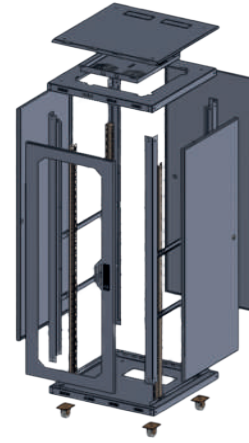

## 28U 800X1000 DİKİLİ TİP KABİNET

<b>TİPİ</b>	Dikili Tip
<b>SAÇ KALINLIĞI (ALT-ÜST ŞASE)</b>	1,5 mm
<b>SAÇ KALINLIĞI (KAPILAR-ŞAPKA)</b>	1,2 mm
<b>İÇ DİKMELER GALVANİZ (KALINLIK)</b>	2 mm
<b>YÜKSEKLİK (İÇ)</b>	1240 mm
<b>YÜKSEKLİK (DIŞ)</b>	1340 mm
<b>GENİŞLİK</b>	800 mm
<b>DERİNLİK</b>	1000 mm
<b>RENK</b>	Ral 9005(Siyah) Ral 7035(Gri)
<b>TAŞIMA KAPASİTESİ</b>	400 kg
<b>GÜVENLİK FONKSİYONLARI</b>	Kilitli Ön-Arka-Yan Kapılar
<b>ÖN KAPI</b>	4 mm Temperli Cam

- Tamamen sökülebilir kilitli ön arka ve yan kapılar
- İstenilen aralıkta ayarlanabilir ön-arka cihaz dikmeleri
- Özel şapka tasarımı ile üst kısımdan fan bölümüne erişim
- Güçlendirilmiş alt ve üst şase
- Alt-üst şase ve şapka kısmında özel havalandırma delikleri
- Alt şasede 35x10 cm fırçalı kablo giriş yuvası
- 180 derece açılabilir havalandırma delikli ön-arka ve yan kapılar
- Her türlü 19" aksesuar ve cihaz montajına uygun